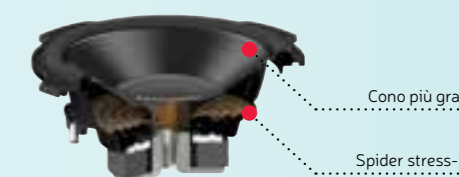

PRESTAZIONI E AFFIDABILITÀ

Aumentando la superficie del cono, abbiamo migliorato le prestazioni a bassa frequenza senza modificare il diametro dell'apertura. Inoltre, grazie alla sospensione spider "stress-free" e al sistema termico efficiente, la durata meccanica e termica si è significativamente allungata, per bassi uniformi, potenti e affidabili nel tempo.

KAC-8406

Amplificatore finale a 4/3/2 canali