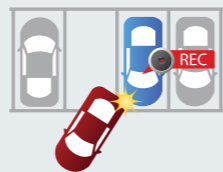

MODALITÀ PARCHEGGIO

Grazie alla tecnologia più moderna per il rilevamento del movimento e alla batteria interna, l'unità KCA-DR300 si attiva automaticamente e videoregistra quando rileva un movimento vicino alla parte anteriore del veicolo. In modalità parcheggio, l'indicatore di sicurezza fungerà da deterrente contro i furti o gli atti di vandalismo.