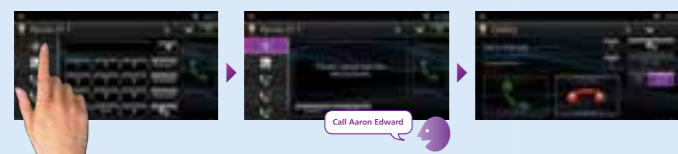

DDX3015

Monitor 6.2" WVGA con lettore DVD

- Drive EQ

Made for iPod iPhone

BLUETOOTH

Composizione vocale/Siri Eyes Free

L'unità permette alla funzione di composizione vocale, presente nella maggior parte degli smartphone, di funzionare tramite Bluetooth.

Viva voce per commutazione tra 2 telefoni

Grazie alla connessione Bluetooth, basta premere un pulsante per passare da un telefono all'altro. L'interfaccia intuitiva permette di rispondere, chiamare o scorrere la rubrica in modo semplice.